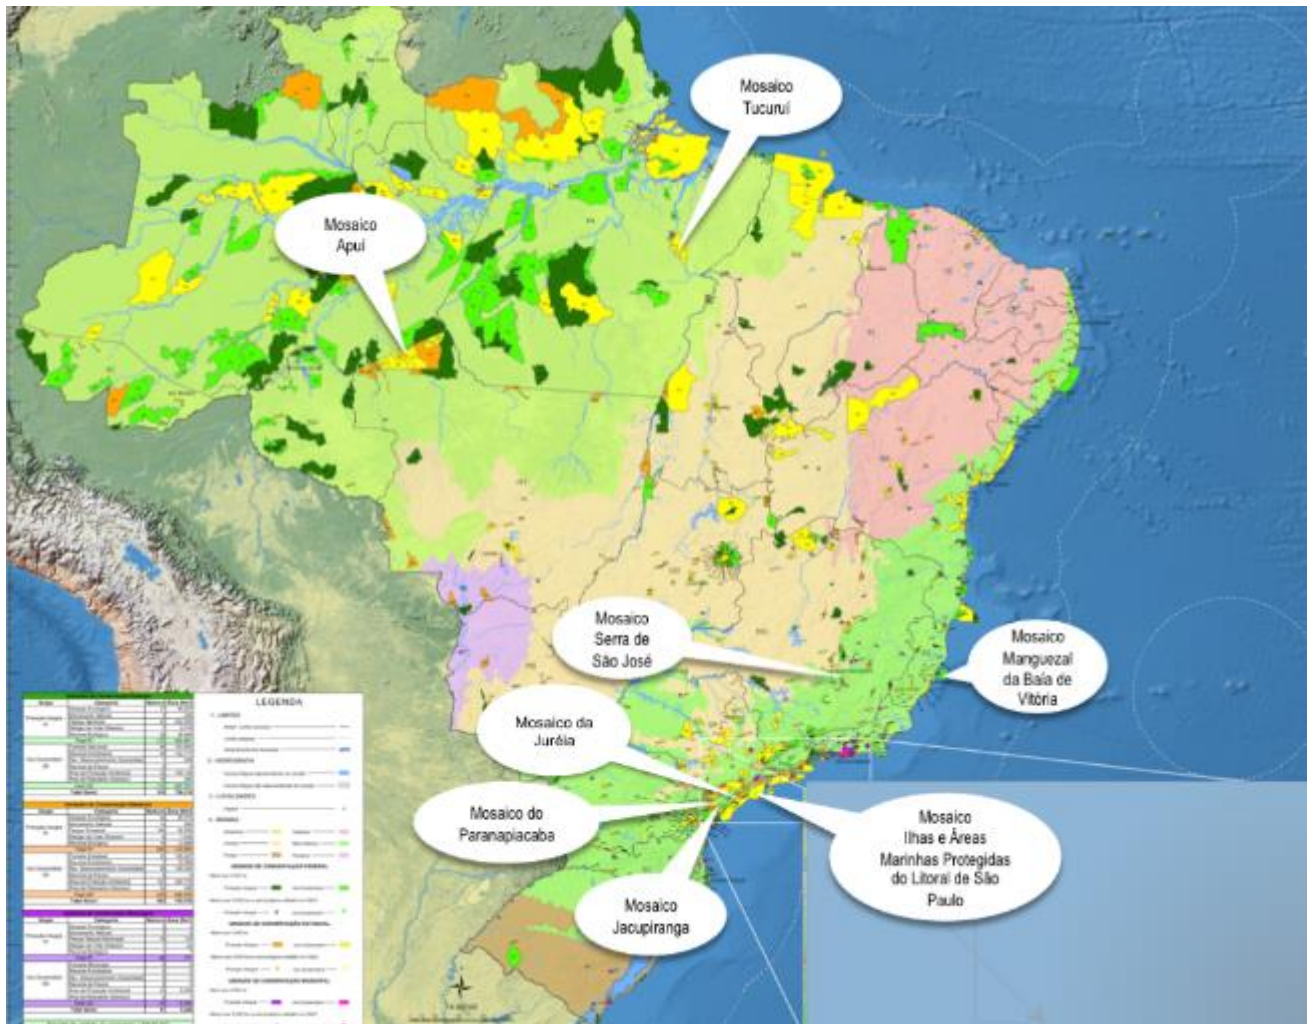

MOSAICOS NO BRASIL

http://www.redemosaicos.com.br/main_noticias.asp?id_parametro=noticia&id_tipo_noticia=3&id_secao=9&id_noticia=12

FEDERAIS

REDE MOSAICOS DE ÁREAS PROTEGIDAS - REMAP

Estrada Municipal José Alves Vieira, 125 – Mandu - Pindamonhangaba/SP – CEP 12400-970 – Caixa Postal 158