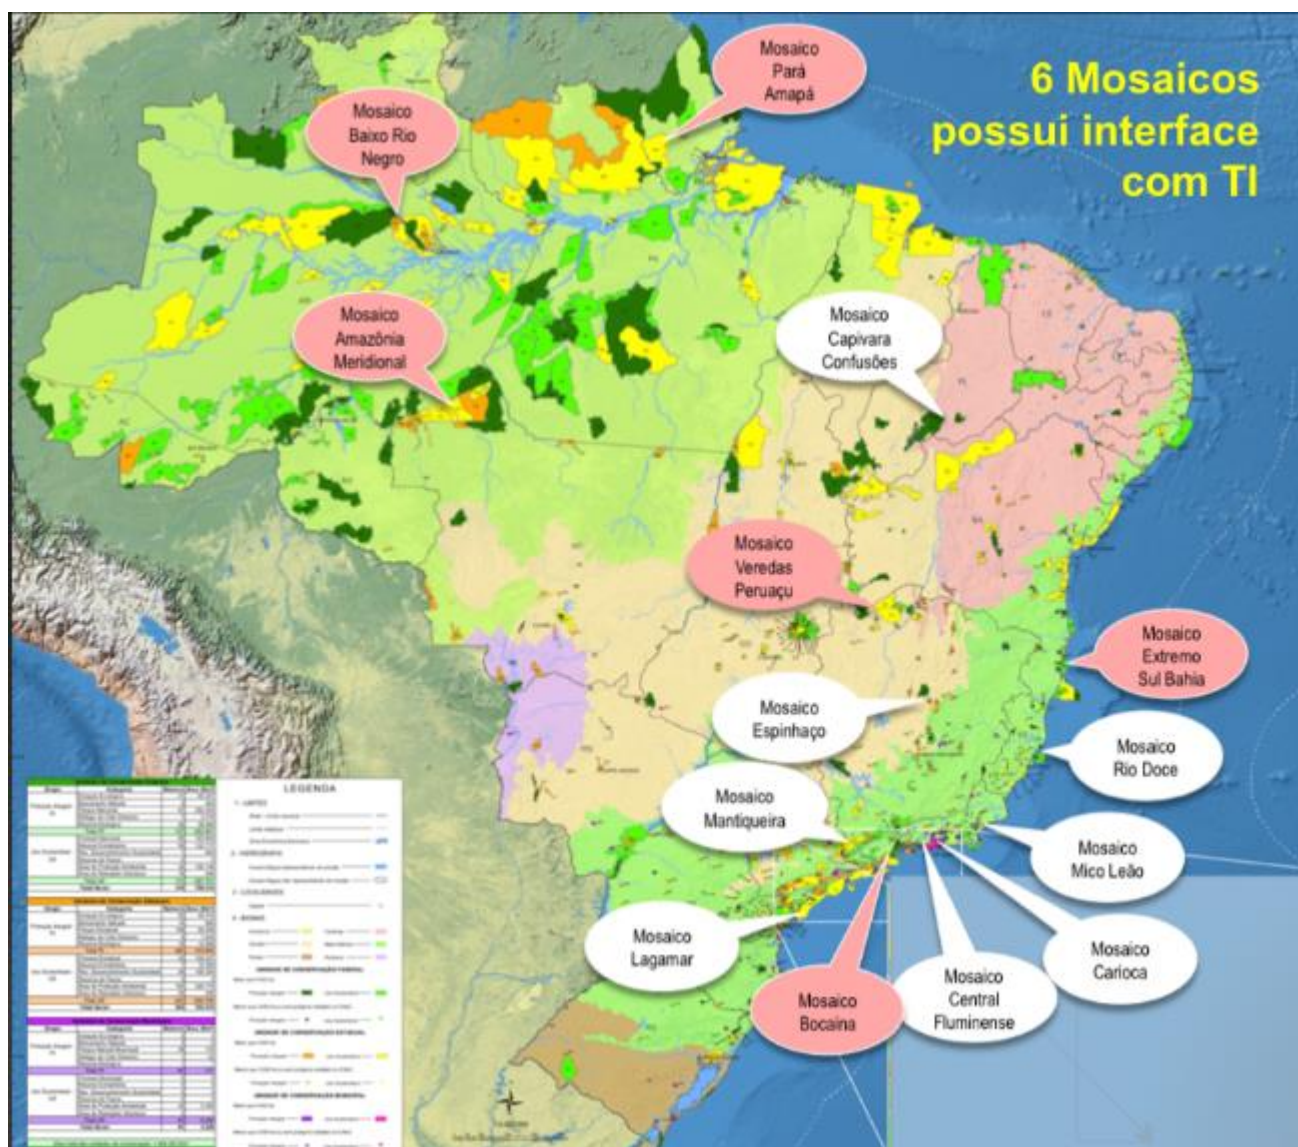

REDE MOSAICOS DE ÁREAS PROTEGIDAS

REDE MOSAICOS DE ÁREAS PROTEGIDAS - REMAP

Estrada Municipal José Alves Vieira, 125 – Mandu - Pindamonhangaba/SP – CEP 12400-970 – Caixa Postal 158

Tel.: (12) 3642-1802 - Email: contato@redemosaic.com.br

www.redemosaic.com.br