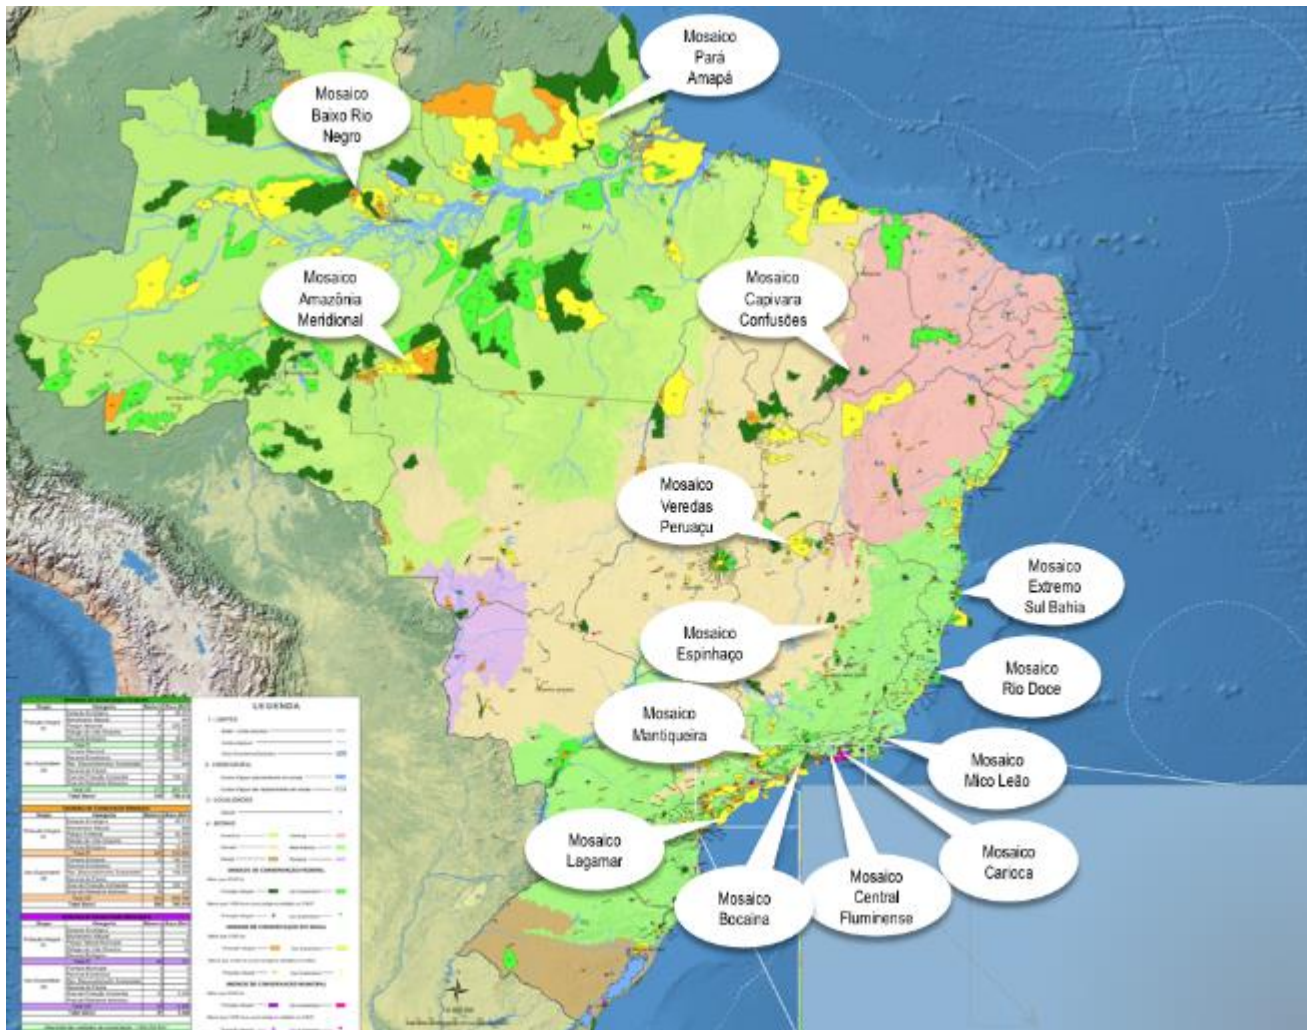

REDE MOSAICOS DE ÁREAS PROTEGIDAS

ESTADUAIS

REDE MOSAICOS DE ÁREAS PROTEGIDAS - REMAP

Estrada Municipal José Alves Vieira, 125 – Mandu - Pindamonhangaba/SP – CEP 12400-970 – Caixa Postal 158

Tel.: (12) 3642-1802 - Email: contato@redemosaicos.com.br

www.redemosaicos.com.br